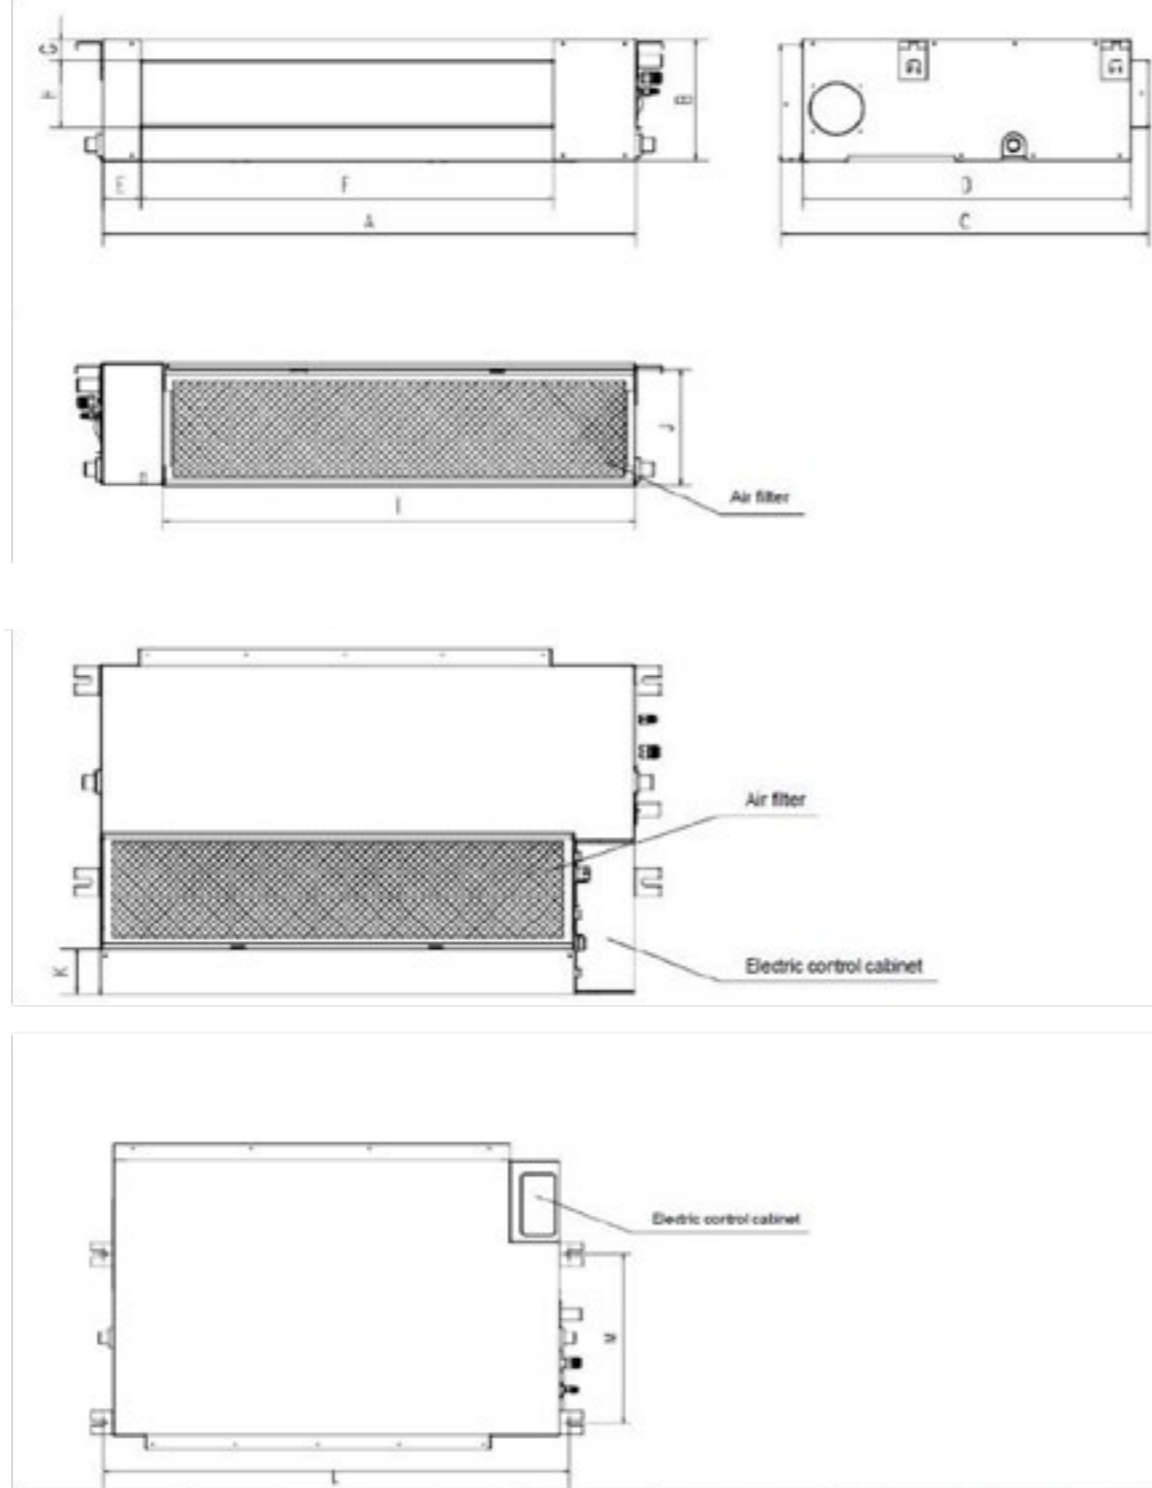

مشخصات ابعادی

TECH ELECTRIC

کیفیت بی نظیر خدمات برتر

Capacity (Kbtu)	Outline dimension(mm)				Air outlet opening size				Air return opening size				Size of outline dimension mounted plug	
	A	B	C	D	E	F	G	H	I	J	K	L	M	
12	700	210	635	570	65	493	35	119	595	200	80	740	350	
18	920	210	635	570	65	713	35	119	815	200	80	960	350	
24	920	270	635	570	65	713	35	179	815	260	20	960	350	
30/36	1140	270	775	710	65	933	35	179	1035	260	20	1180	490	
48/60	1200	300	865	800	80	968	40	204	1094	288	45	1240	500	